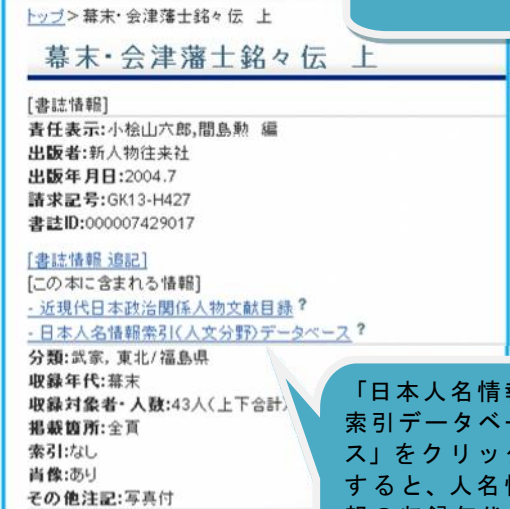

(一部、年鑑類など逐次刊行物も含む)

*歴史・地理、宗教・哲学、芸術・言語・文学、学術一般・ジャーナリズム・図書館など、NDLC分類でG,H,K,UIに該当する分野

◇ 使い方Part1～人物文献を探す～

特定の分野や地域の人名が載っている資料を探すことができます。

例①)会津藩士の名前が掲載されている資料

「会津藩」で検索すると、会津藩に関する人名が載っている資料(分限帳なども含む)が探せます。

書名をクリックして

「日本人名情報索引データベース」をクリックすると、人名情報の収録年代、人数、肖像の有無などがわかります。

例②) 明治・大正時代に活躍した歌舞伎役者の名鑑

「追加条件を表示する」をクリックすると、検索条件を追加できます。

キーワード

データベース

[▼追加条件を表示する](#)

キーワード「歌舞伎」×収録年代「近代」で絞り込んで検索

条件を指定して内容情報を検索