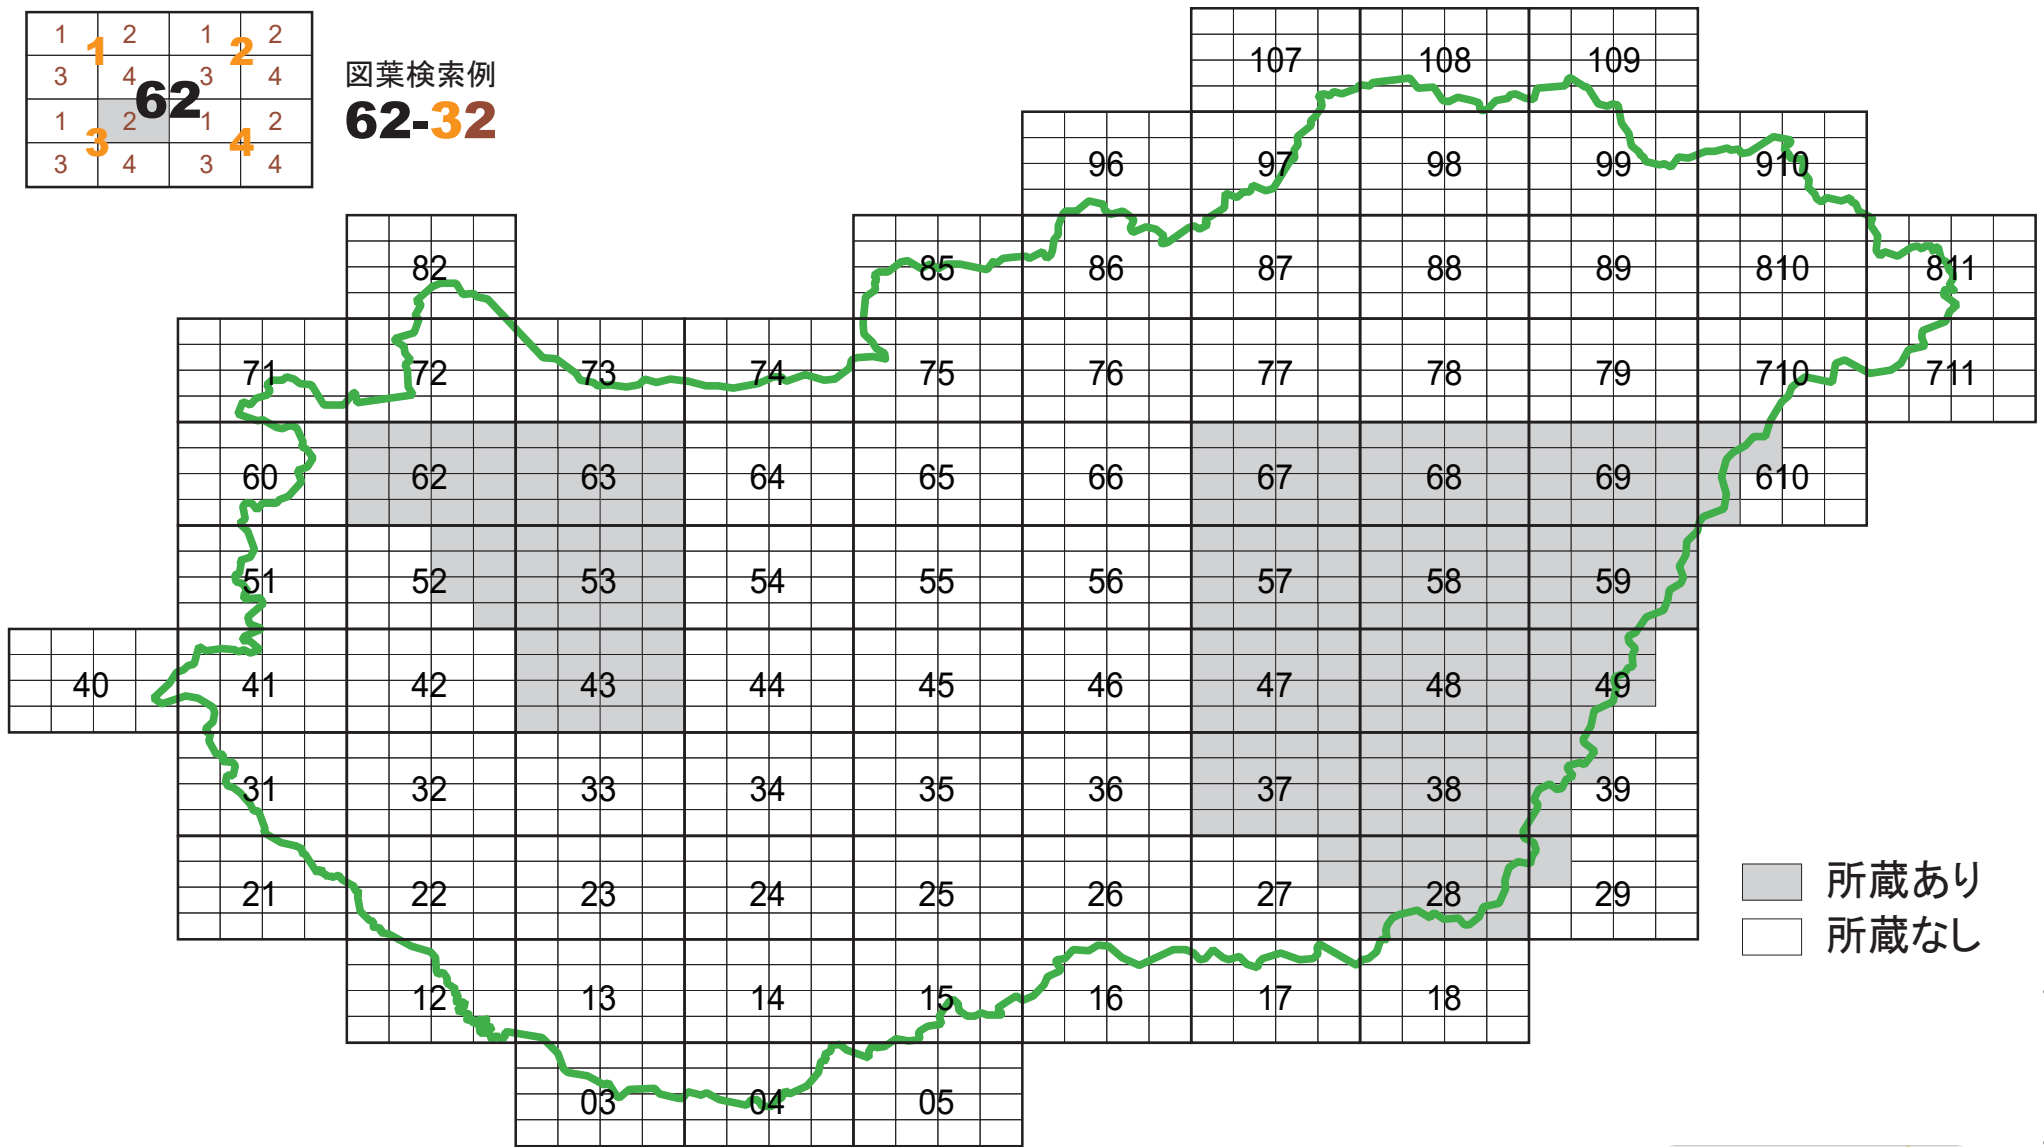

1	1	2	1	2	2
3	4	4	3	2	4
1	2	62	1	2	
3	3	4	3	4	4

図葉検索例
62-32

YG1-H4-2.5
ハンガリー 1:25,000 地形図
Kartográfiai Vállalat
1977-1994