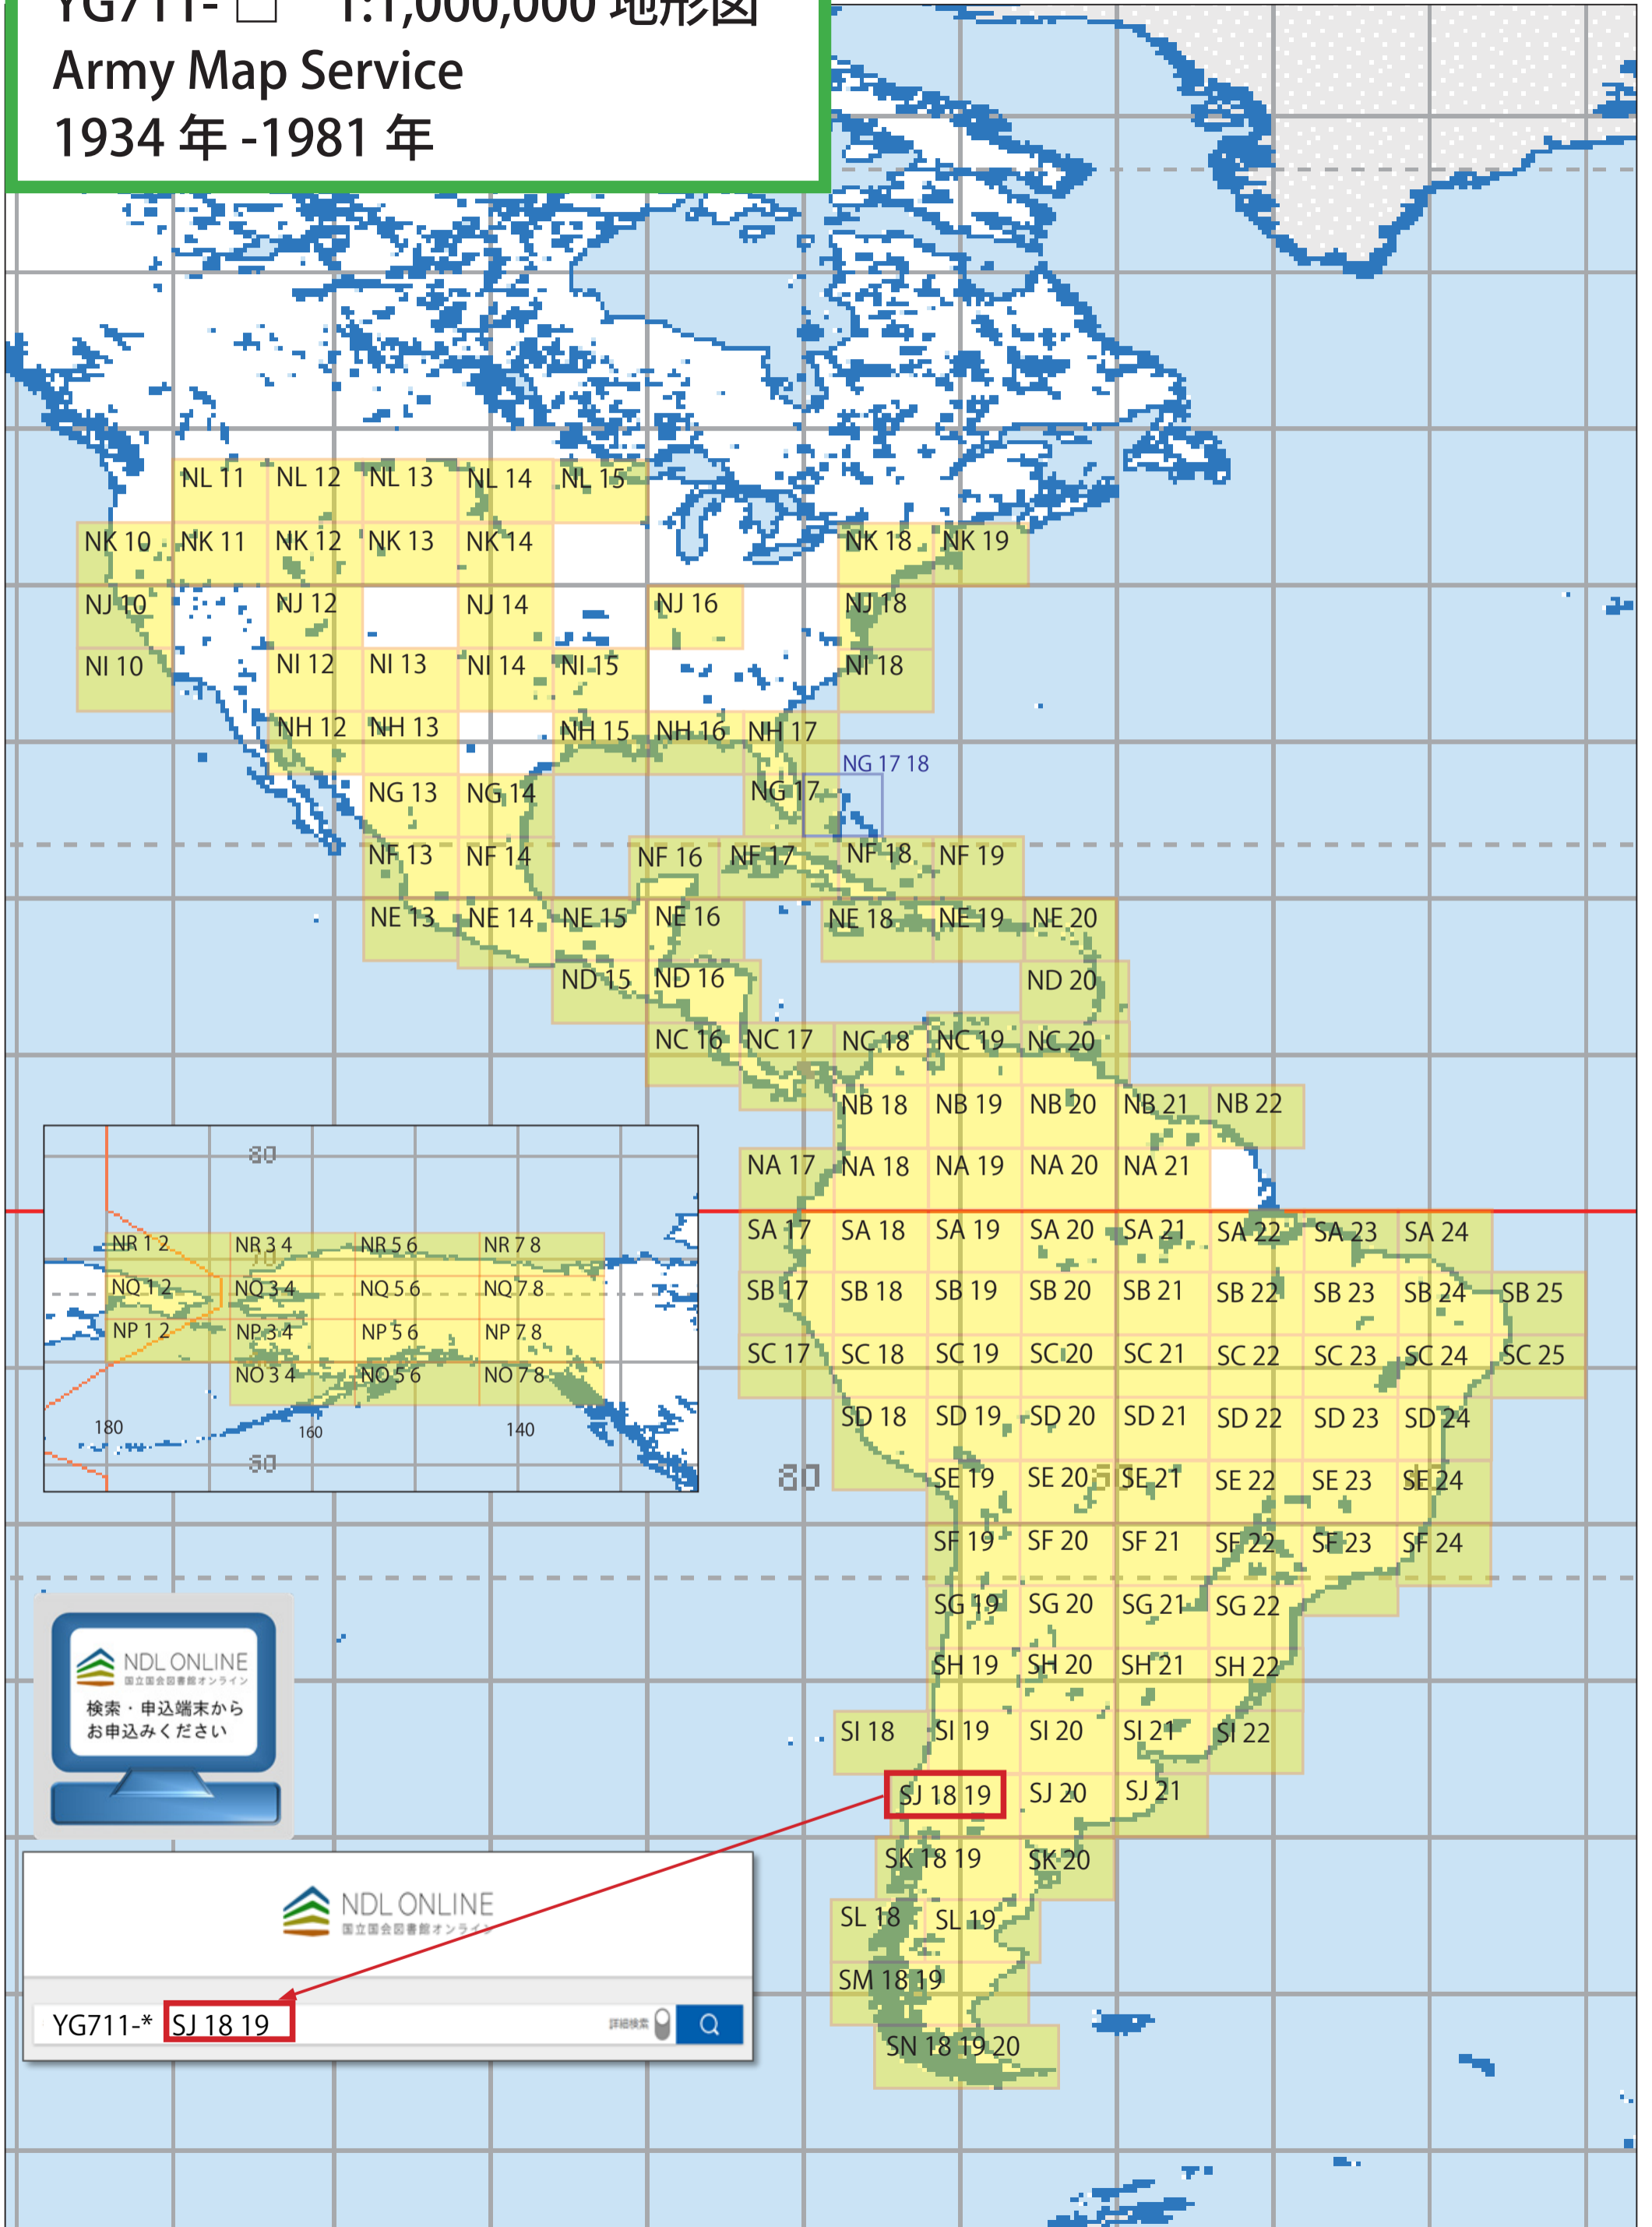

YG711- □ 1:1,000,000 地形図

Army Map Service

1934年 - 1981年

NDL ONLINE 国立国会図書館オンライン

YG711-* **SJ 18 19**