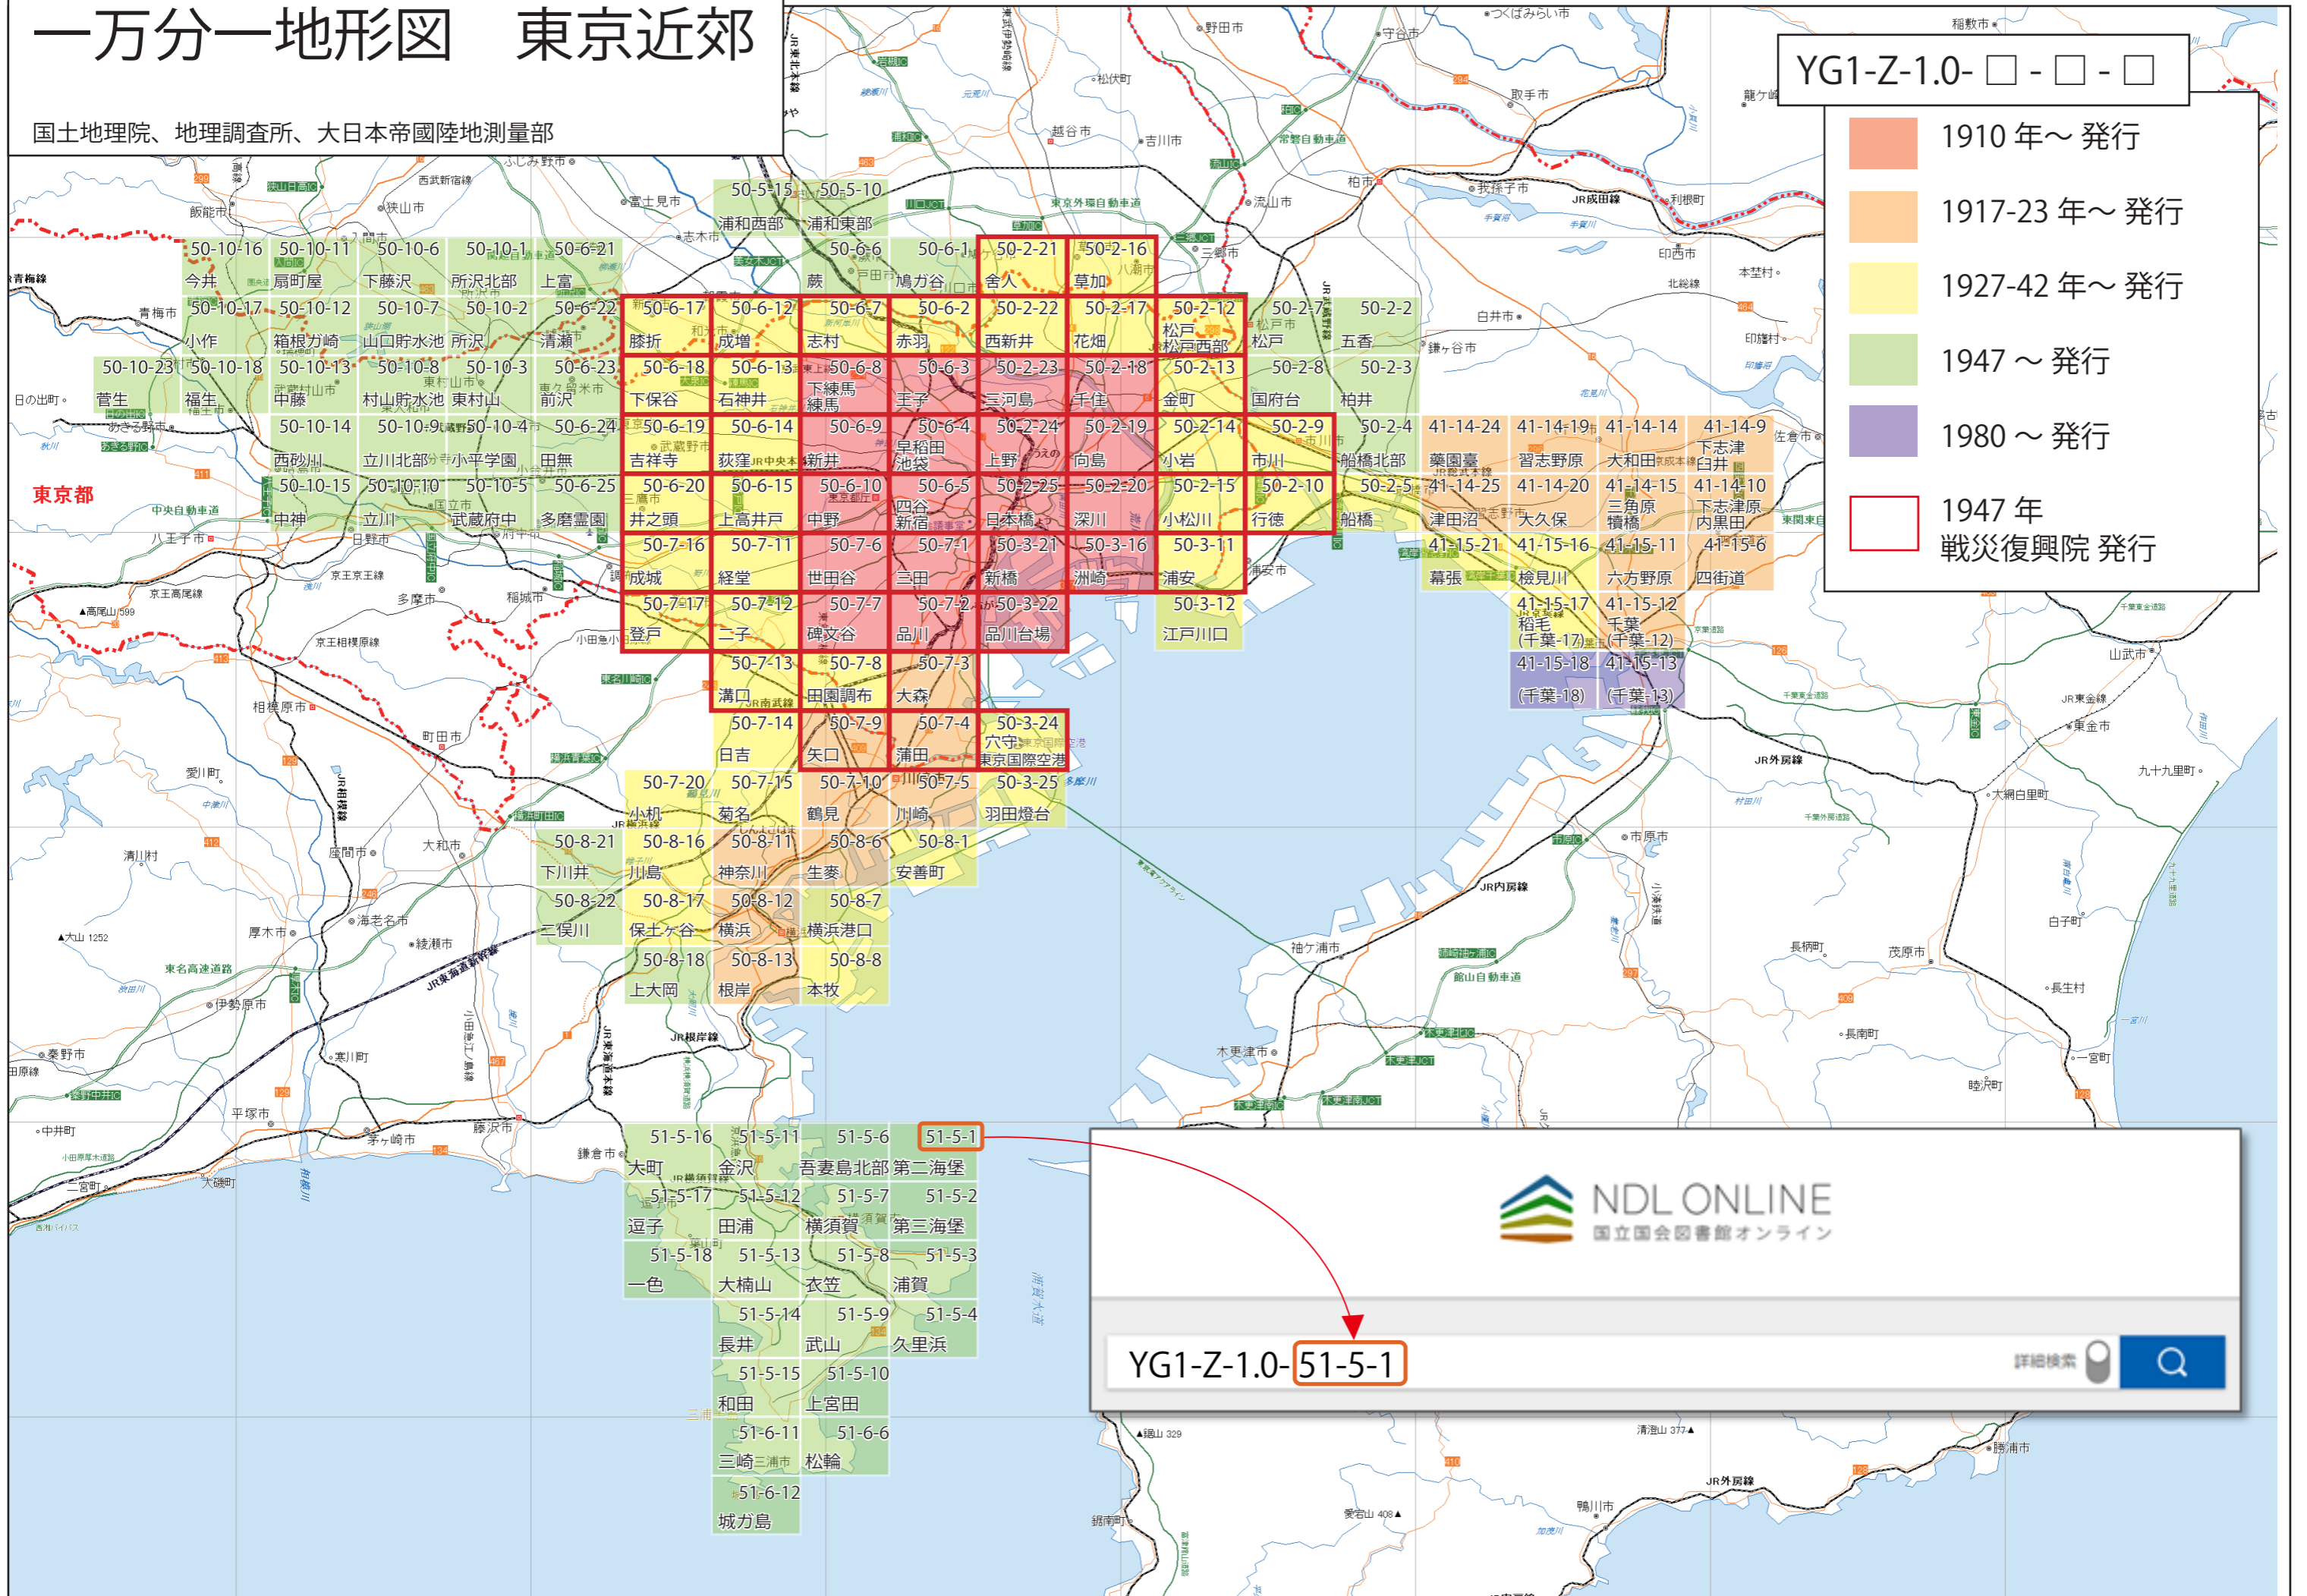

一万分一地形図 東京近郊

国土地理院、地理調査所、大日本帝國陸地測量部

YG1-Z-1.0- □ - □ - □

- 1910年～発行
- 1917-23年～発行
- 1927-42年～発行
- 1947～発行
- 1980～発行
- 1947年
戦災復興院発行

 **NDL ONLINE**
国立国会図書館オンライン

YG1-Z-1.0-**51-5-1**

詳細検索